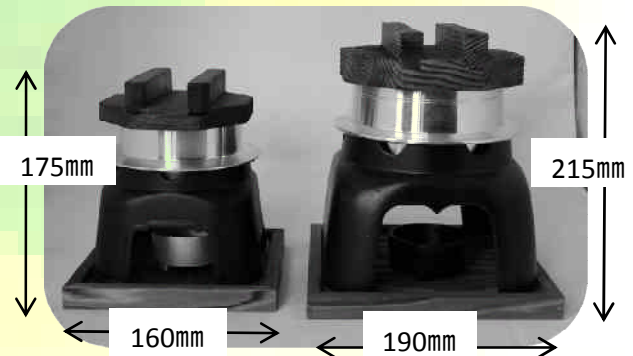

カマドは定番の黒と茶
ご希望の色での着色も
いたします

釜サイズ 132(98)φ × 68mm

1合炊セットとのサイズ比較

0.5合炊釜飯カマドセット白価格 **4,300 円**

●●0.5合炊釜飯コンロセット●●

0.5合炊釜飯コンロセット白価格 **4,000 円**

すでにコンロをお持ちの方も多と思います
吹きこぼれ受けの機能のあるリングを置くだけ
で釜が使用できます
火の高さも考慮した商品です

蒸しものに

0.5合炊釜白/釜蓋セット価格 **2,200 円**

0.5合炊専用リング価格 **900 円**

145(98)φ × 15mm

ご案内商品はすべて**日本国産品**です。

価格及び商品等の説明は担当営業にお問い合わせ下さい

仕様は**安全で安心**して使いやすいように日々研鑽しており変更致しますのでよろしくお願い申し上げます。

小さ
13cm
玉子
フツ
糸尻

丸コ
コン